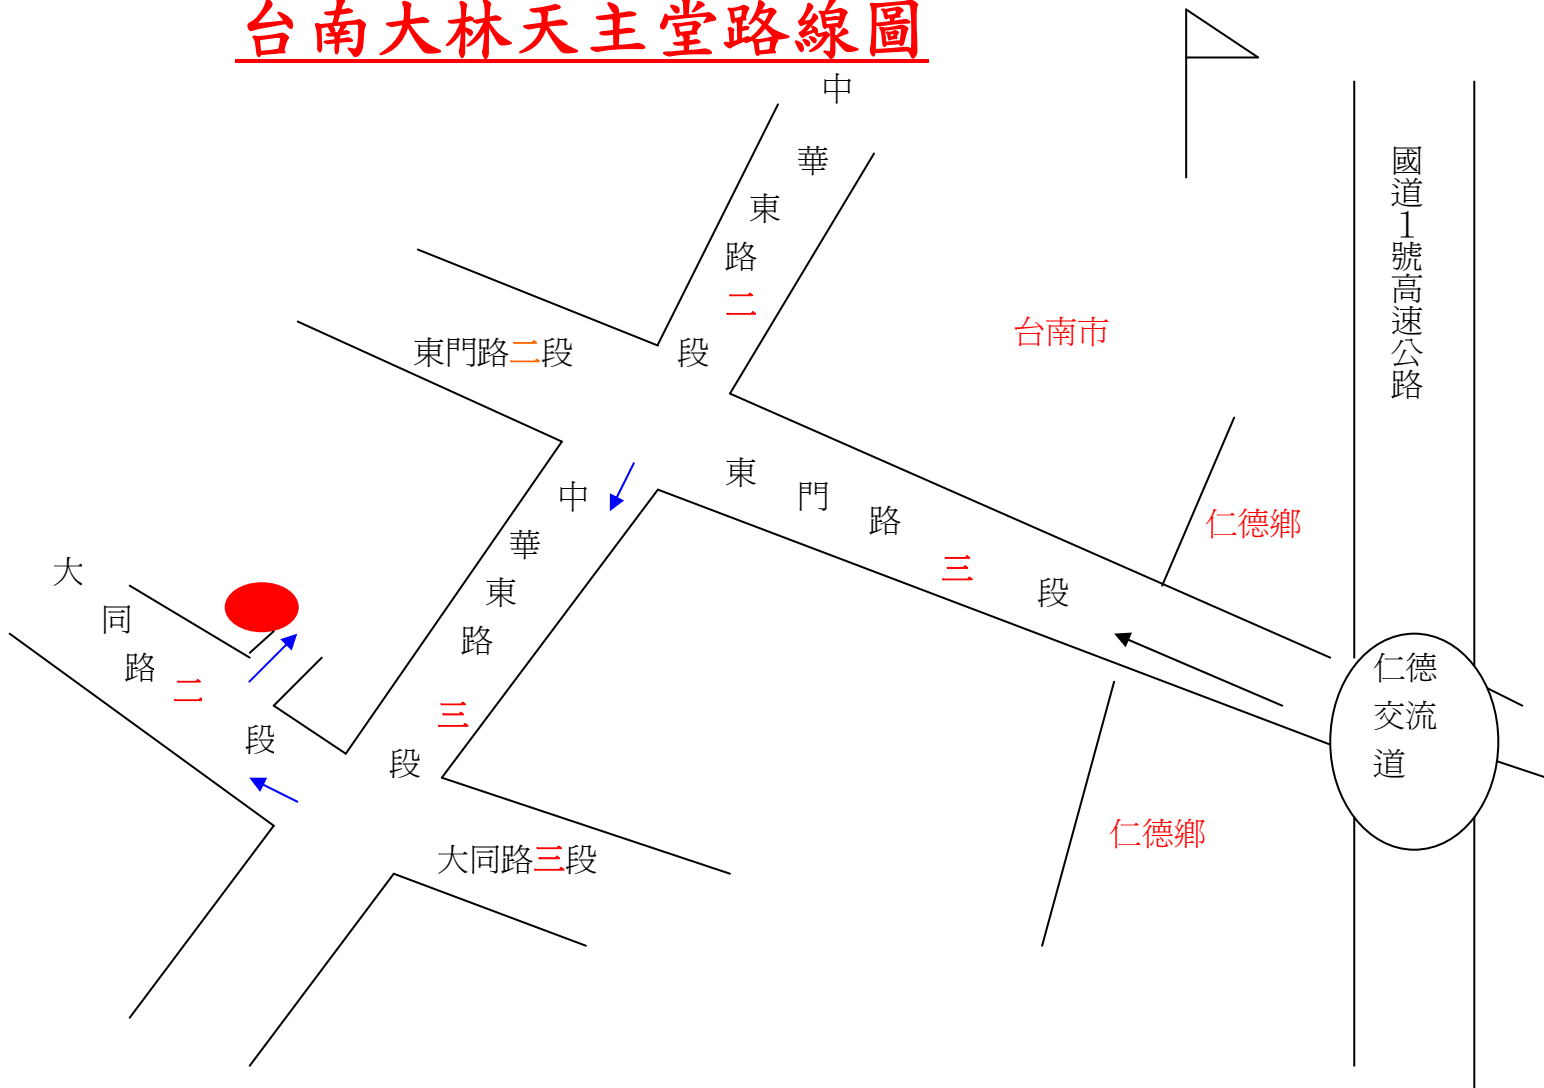

台南大林天主堂路線圖

- 一、 **自行開車**：國道一號仁德交流道下，往台南市方向—接縣 182 線仁德中山路—台南市東門路三段—左轉接中華東路三段—經中華陸橋—右轉大同路二段—左轉榮譽街。
- 二、 **搭乘高鐵**：高鐵台南站—與南客運快捷公車—（往台南市府線）—台南都會公園—生命路口—大林新城站下車（大同路二段）。
- 三、 **大林天主堂**：台南市榮譽街 9 號，TEL：06-2150674